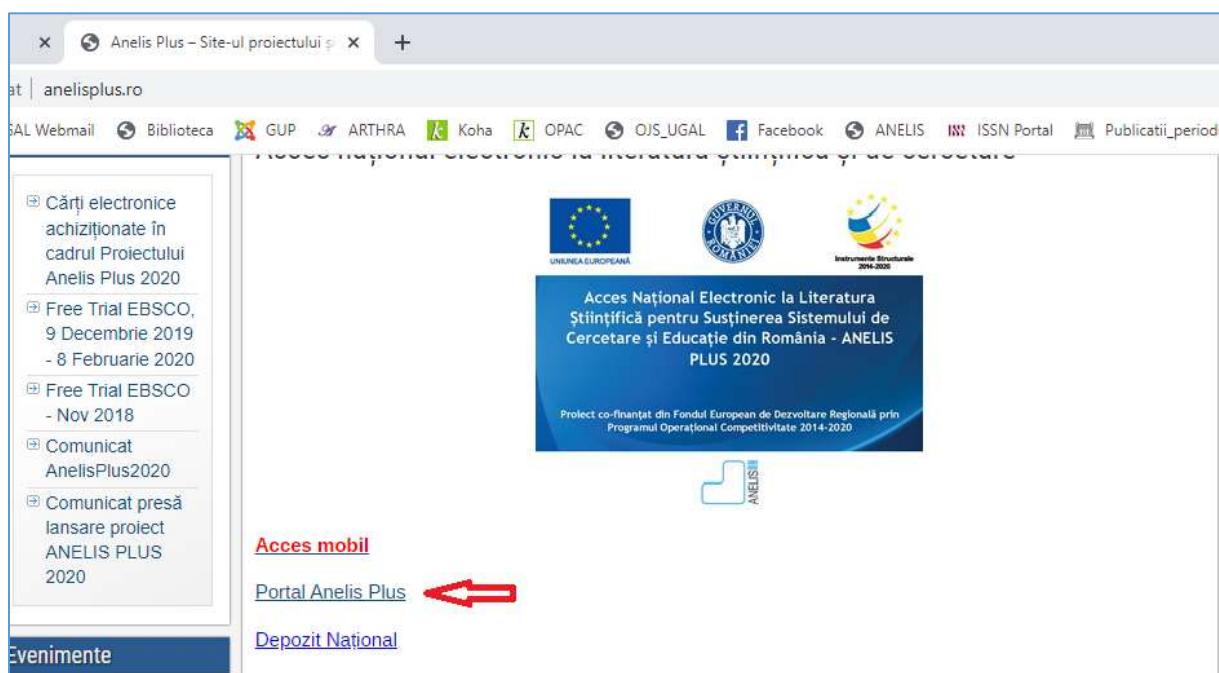

Crearea unui cont de utilizator pentru accesarea Depozitului Național ANELIS PLUS

Depozitul National ANELIS PLUS gazduiește arhivele bazelor de date științifice online achiziționate în cadrul proiectelor realizate de către Asociația ANELIS PLUS, în care este membru instituțional și Universitatea „Dunărea de Jos” din Galați.

Pentru a vă crea un cont de utilizator accesați site-ul <http://www.anelisplus.ro/>

1. De pe pagina deschisă apăsați linkul **Portal Anelis Plus**

2. În noua pagină deschisă accesați linkul **Creează un cont nou**