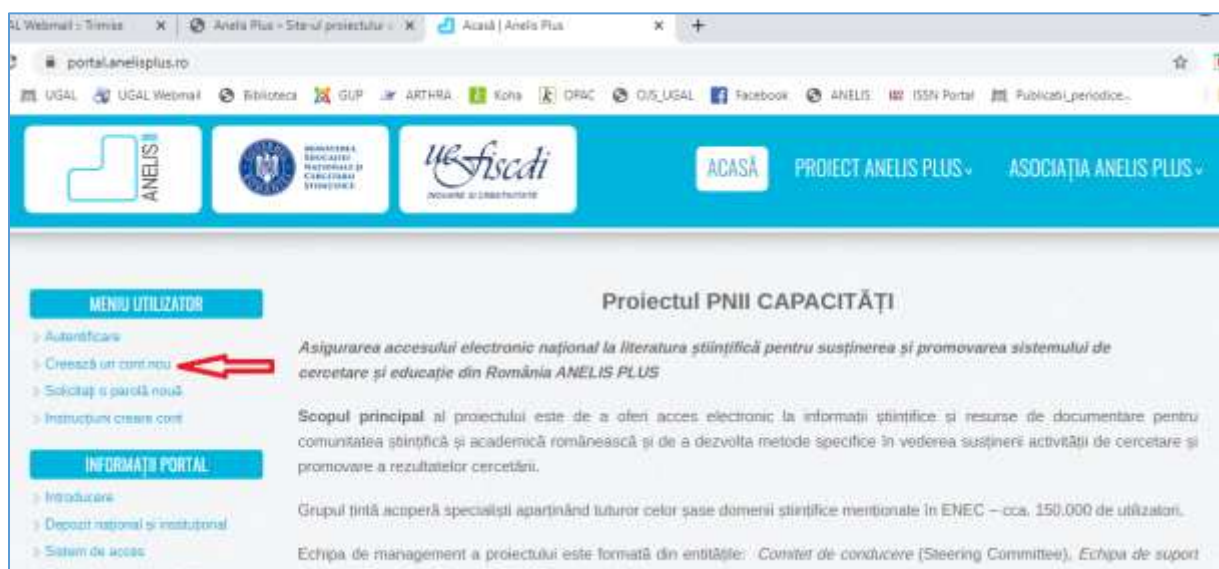

Crearea unui cont de utilizator pentru accesarea Depozitului Național ANELIS PLUS

Depozitul National ANELIS PLUS gazduiește arhivele bazelor de date științifice online achiziționate în cadrul proiectelor realizate de către Asociația ANELIS PLUS, în care este membru instituțional și Universitatea „Dunărea de Jos” din Galați.

Pentru a vă crea un cont de utilizator accesați site-ul <http://www.anelisplus.ro/>

1. De pe pagina deschisă apăsați linkul **Portal Anelis Plus**

2. În noua pagină deschisă accesați linkul **Creează un cont nou**